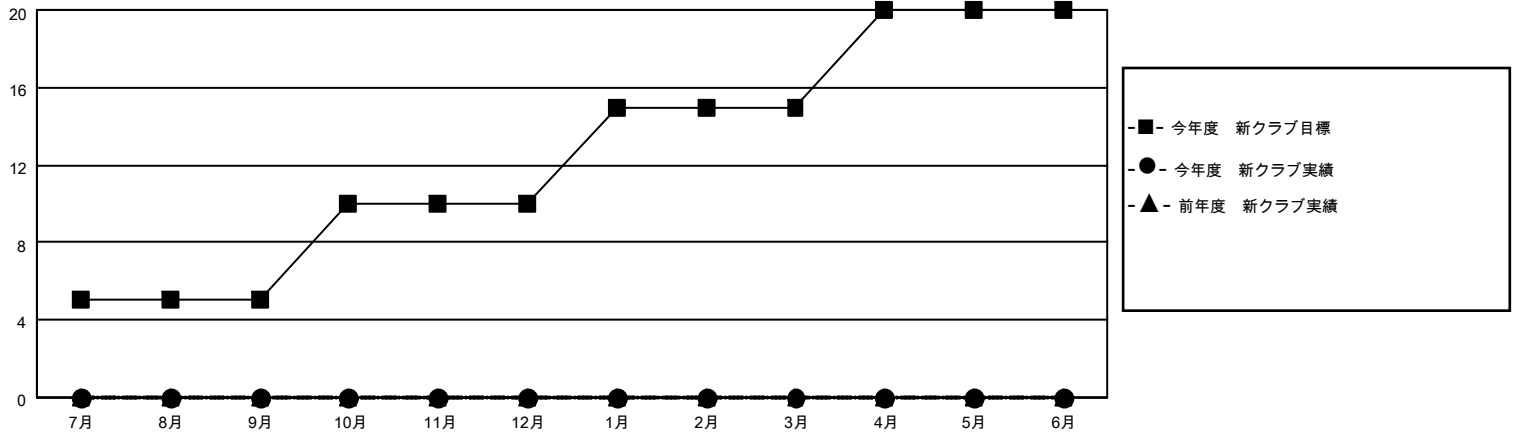

MONTHLY MEMBERSHIP PROGRESS REPORT

地域 JAPAN

District 336 B

Results as of: 4/30/2021

クラブ			
結果：2020-2021			
四半期	新クラブ目標	新クラブ	解散クラブ
7月/8月/9月	5	0	0
10月/11月/12月	5	0	0
1月/2月/3月	5	0	0
4月/5月/6月	5	0	0

名			
結果：2020-2021			
四半期	会員純増目標	会員増強実績	退会者(転籍を含む)実際
7月/8月/9月	50	57	51
10月/11月/12月	50	29	60
1月/2月/3月	50	29	54
4月/5月/6月	50	14	8

新クラブ目標及び実績累計

会員目標及び実績累計

解散クラブ: 0	52 CLUBS OF 89 一名以上の新会員を登録	男女別 男性 2,270 (83.12%) 女性 461 (16.88%)
退会者 物故会員 16 クラブ解散 0 その他 157 合計 173	会員累計データを見るには、ここをクリック	世帯主/家族会員合計 483 国際会費半額の家族会員 263