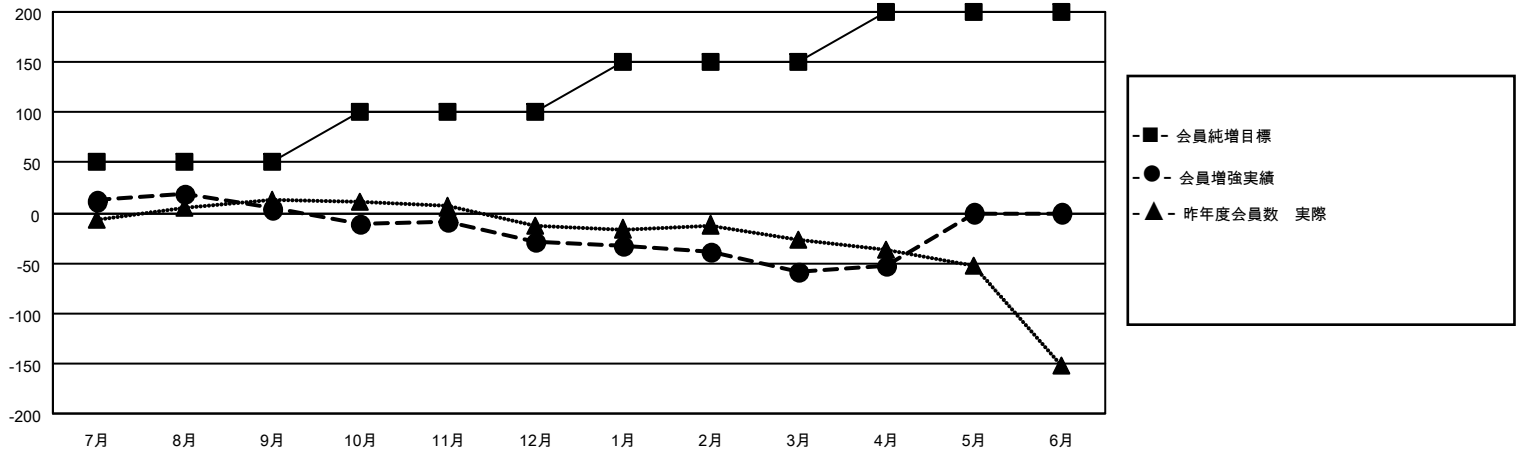

MONTHLY MEMBERSHIP PROGRESS REPORT

地域 JAPAN

District 336 B

Results as of: 4/30/2021

クラブ			
結果：2020-2021			
四半期	新クラブ目標	新クラブ	解散クラブ
7月/8月/9月	5	0	0
10月/11月/12月	5	0	0
1月/2月/3月	5	0	0
4月/5月/6月	5	0	0

名			
結果：2020-2021			
四半期	会員純増目標	会員増強実績	退会者(転籍を含む)実際
7月/8月/9月	50	57	51
10月/11月/12月	50	29	60
1月/2月/3月	50	29	54
4月/5月/6月	50	14	8

新クラブ目標及び実績累計

会員目標及び実績累計

解散クラブ: 0	52 CLUBS OF 89 一名以上の新会員を登録	男女別 男性 2,270 (83.12%) 女性 461 (16.88%)
退会者 物故会員 16 クラブ解散 0 その他 157 合計 173	会員累計データを見るには、ここをクリック	世帯主/家族会員合計 483 国際会費半額の家族会員 263